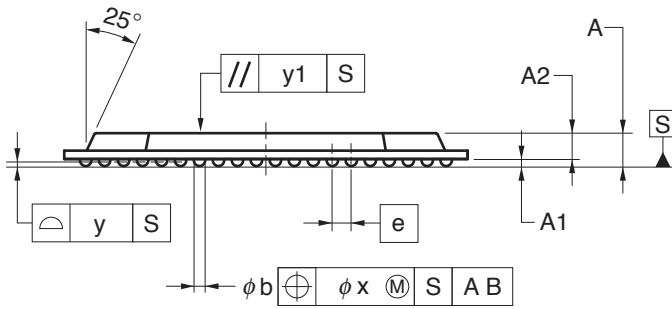

### 352-PIN PLASTIC BGA (27x27)

(UNIT:mm)

ITEM	DIMENSIONS
D	27.00±0.20
D1	24.00
E	27.00±0.20
E1	24.00
w	0.30
e	1.27
A	2.33±0.30
A1	0.60±0.10
A2	1.73
b	0.75±0.15
x	0.15
y	0.15
y1	0.35
ZD	1.435
ZE	1.435

P352F1-127-MNH-1