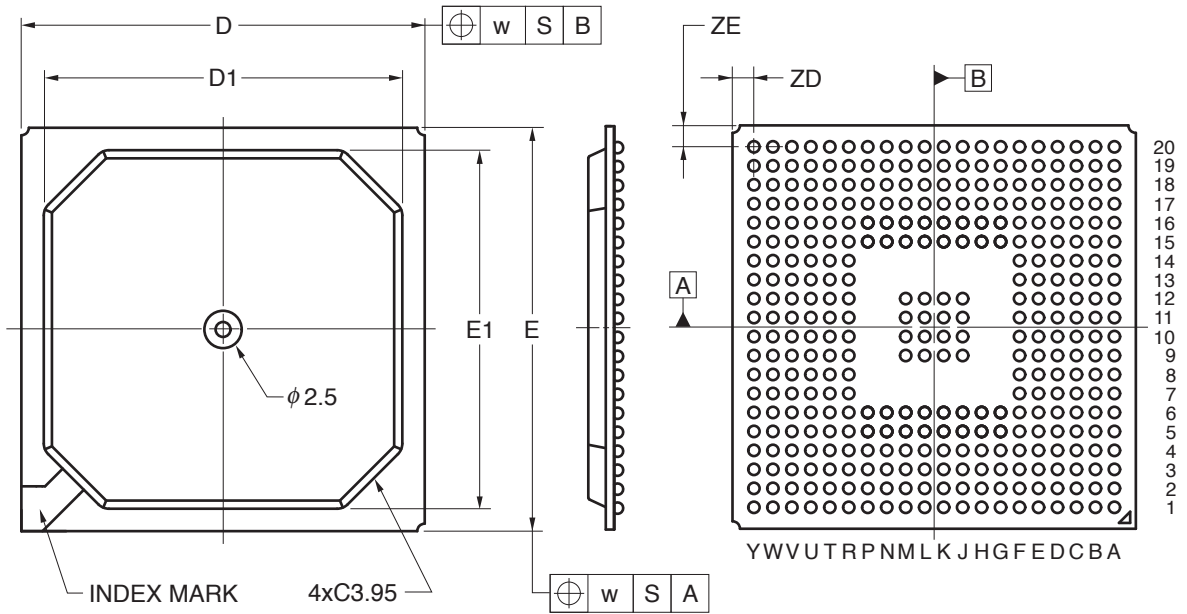

### 352-PIN PLASTIC BGA (27x27)

(UNIT:mm)

ITEM	DIMENSIONS
D	27.00±0.20
D1	24.00
E	27.00±0.20
E1	24.00
w	0.30
e	1.27
A	2.33±0.30
A1	0.60±0.10
A2	1.73
b	0.75±0.15
x	0.15
y	0.15
y1	0.35
ZD	1.435
ZE	1.435

P352F1-127-MNH-1