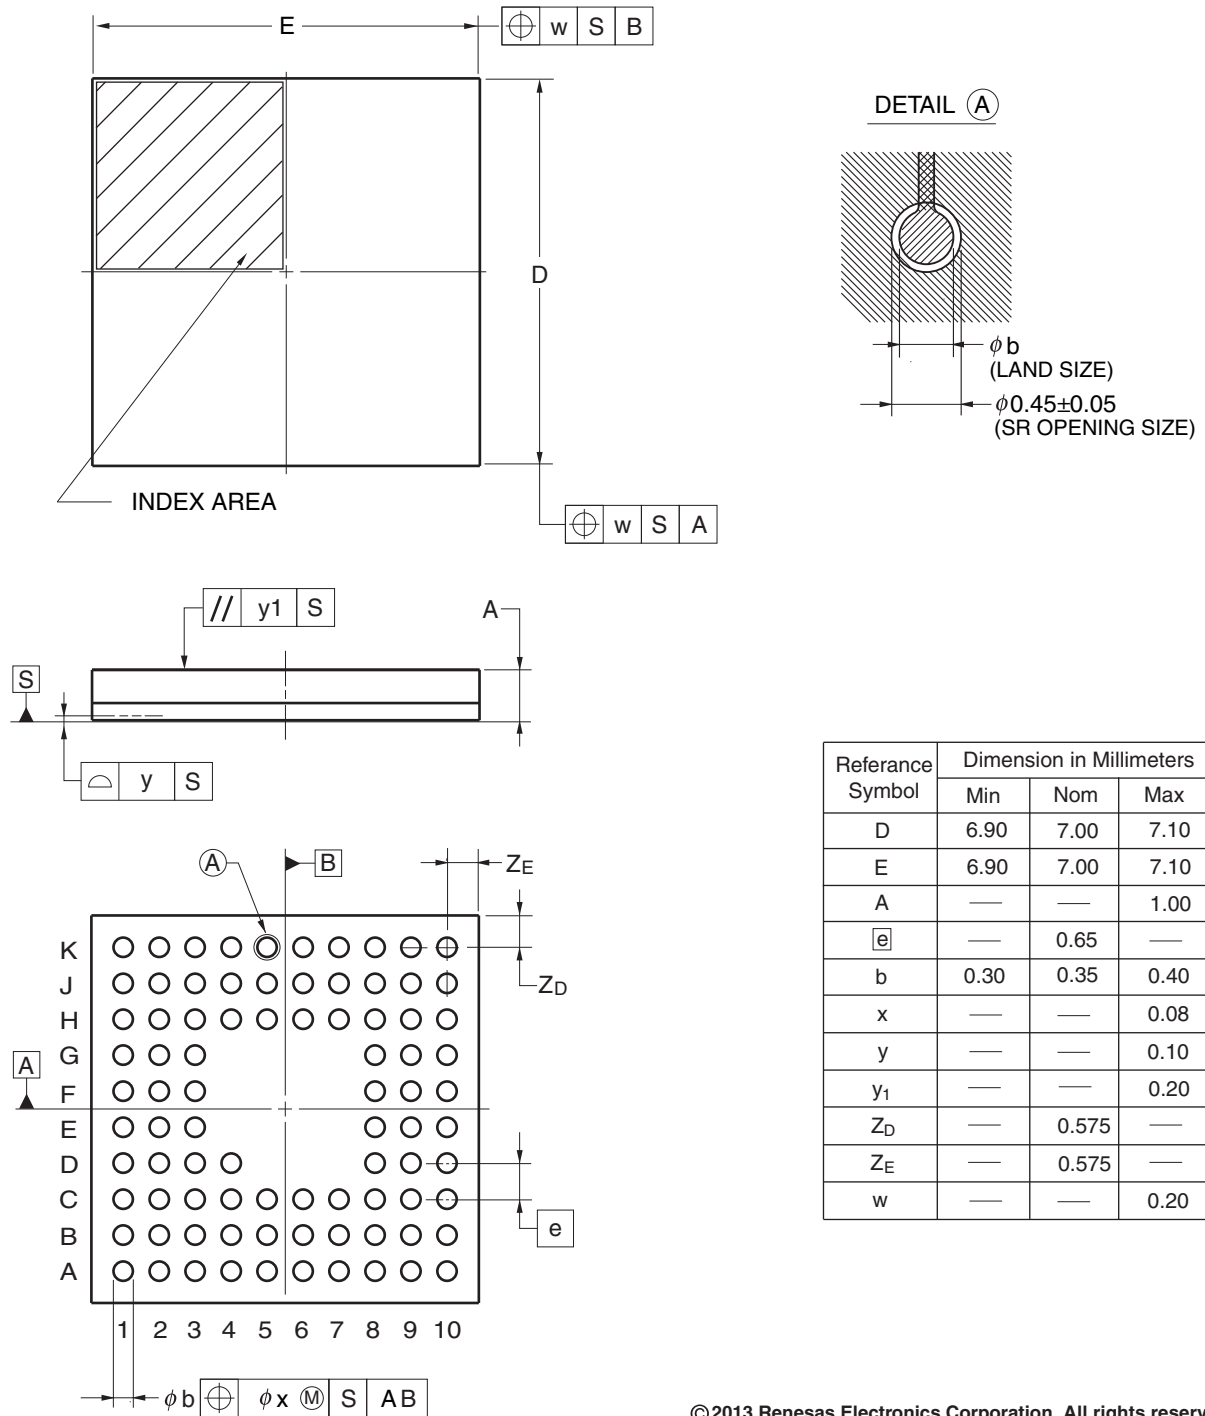

JEITA Package code	RENESAS code	Previous code	MASS(TYP.)[g]
P-VFLGA85-7x7-0.65	PVLG0085JA-A	P85FC-65-BN4	0.1

Reference Symbol	Dimension in Millimeters		
	Min	Nom	Max
D	6.90	7.00	7.10
E	6.90	7.00	7.10
A	—	—	1.00
e	—	0.65	—
b	0.30	0.35	0.40
x	—	—	0.08
y	—	—	0.10
y1	—	—	0.20
Z _D	—	0.575	—
Z _E	—	0.575	—
w	—	—	0.20